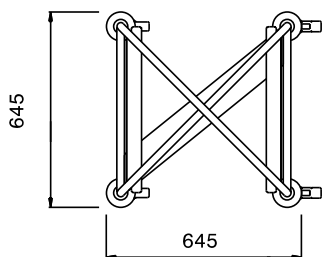

#### Položka č. \_\_\_\_\_

Konstrukce z nerez oceli AISI304 (prostorově úsporná umožňující zasunování vozíků do sebe). Rám ze svařovaných kulatých profilů o prům.25 mm. Vodicí lišty ve tvaru "L" se zvýšením na koncích na mycí koše 500x500 mm. 4 otočná kolečka (z toho 2 s brzdou) o prům.125 mm s plastovými nárazníky.

### Hlavní funkce a vlastnosti

- Celonerezový svařovaný rám z 25mm trubek.
- Vodicí lišty ve tvaru "L" se zvýšenými okraji na každé straně zabraňují samovolnému vysunutí při přepravě.
- Vhodné pro přepravu 8 mycích košů 500x500 mm.
- Konstrukce vozíků umožňuje při jejich skladování/parkování prázdné vozíky do sebe vzájemně zasunovat pro úsporu místa.
- 4 otočná kolečka Ø125 mm, z toho 2 s brzdou, jsou opatřena plastovými ochrannými kryty proti nárazu.

### Konstrukce

- Všechny komponenty a panely vyrobeny z vysoce kvalitní ušlechtilé nerez oceli AISI 304

SCHVÁLENO: \_\_\_\_\_

Zepředu

Boční

Shora

### Hlavní informace

Vnější rozměry, Šířka	645 mm
361250 (DRT8SS)	645 mm
Vnější rozměry, Hloubka	645 mm
Vnější rozměry, Výška	1640 mm
Průměr kolečka:	Ø 125
Netto váha:	26 kg

Transportní vozíky  
 Vozík na 8 mycích košů, prostorově úsporný