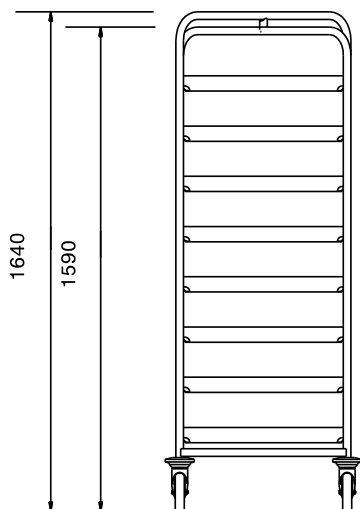

Boční

Shora