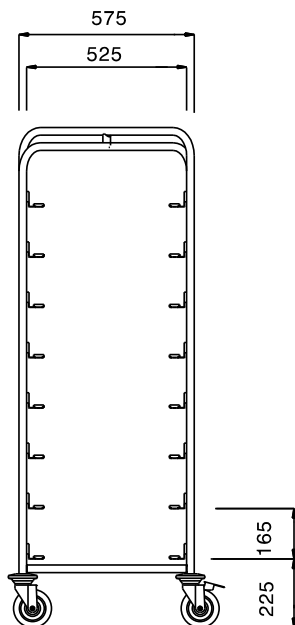

Zepředu

Boční

Shora

Hlavní informace

Vnější rozměry, Šířka	645 mm
361250 (DRT8SS)	645 mm
Vnější rozměry, Hloubka	645 mm
Vnější rozměry, Výška	1640 mm
Průměr kolečka:	Ø 125
Netto váha:	26 kg

Transportní vozíky
Vozík na 8 mycích košů, prostorově úsporný

Společnost si vyhrazuje právo provádět změny v produktech bez předchozího upozornění. Všechny informace byly správné v době tisku.